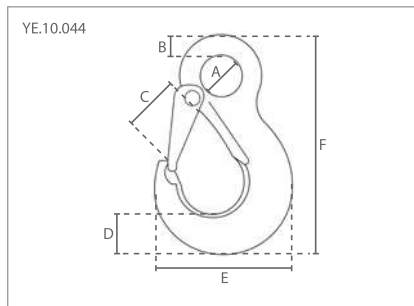

Toebehoren Grade 100

Gaffelhaken met klep
Ooghaken met klep
Wartelhaken met klep en lager

Specificaties			Afmetingen (mm)					
Artikelnummer	Capaciteit (ton)	Gewicht (kg)	A	B	C	D	E	F
YE.10.043.06	1,400	0,4	8	32	19	21	69	109
YE.10.043.08	2,500	0,7	10	37	25	28	88	134
YE.10.043.10	4,000	1,3	12	48	28	34	106	162
YE.10.043.13	6,700	2,3	15	59	38	42	134	203
YE.10.043.16	10,000	3,6	18	70	44	50	161	248
YE.10.043.20	16,000	7,3	25	85	52	56	191	297
YE.10.043.22	19,000	12,1	27	100	66	62	215	326

Specificaties			Afmetingen (mm)					
Artikelnummer	Capaciteit (ton)	Gewicht (kg)	A	B	C	D	E	F
YE.10.044.06	1,400	0,3	21	10	19	21	70	111
YE.10.044.08	2,500	0,6	25	11	25	28	86	138
YE.10.044.10	4,000	1,2	34	16	28	33	105	172
YE.10.044.13	6,700	2,2	43	19	38	44	132	219
YE.10.044.16	10,000	3,5	50	25	44	50	160	260
YE.10.044.20	16,000	7,2	55	27	52	56	190	298
YE.10.044.22	19,000	11,5	60	29	66	62	214	330
YE.10.044.26	26,500	12,2	70	35	73	75	245	376
YE.10.044.32	39,300	17,5	82	39	87	89	270	458

Specificaties			Afmetingen (mm)							
Artikelnummer	Capaciteit (ton)	Gewicht (kg)	A	B	C	D	E	F	G	H
YE.10.088.06	1,400	0,7	37	33	12	24	19	71	16	141
YE.10.088.08	2,500	1,0	42	41	13	29	26	88	20	171
YE.10.088.10	4,000	1,7	51	48	16	34	30	105	25	216
YE.10.088.13	6,700	3,1	59	55	17	40	38	135	32	253
YE.10.088.16	10,000	5,5	68	61	22	45	45	161	38	293
YE.10.088.20	16,000	9,8	91	74	25	56	50	195	49	359