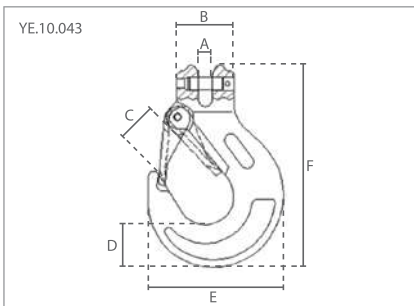

Toebehoren Grade 100

Gaffelhaken met klep
Ooghaken met klep
Wartelhaken met klep en lager

Specificaties			Afmetingen (mm)					
Artikelnummer	Capaciteit (ton)	Gewicht (kg)	A	B	C	D	E	F
YE.10.043.06	1,400	0,4	8	32	19	21	69	109
YE.10.043.08	2,500	0,7	10	37	25	28	88	134
YE.10.043.10	4,000	1,3	12	48	28	34	106	162
YE.10.043.13	6,700	2,3	15	59	38	42	134	203
YE.10.043.16	10,000	3,6	18	70	44	50	161	248
YE.10.043.20	16,000	7,3	25	85	52	56	191	297
YE.10.043.22	19,000	12,1	27	100	66	62	215	326

Specificaties			Afmetingen (mm)					
Artikelnummer	Capaciteit (ton)	Gewicht (kg)	A	B	C	D	E	F
YE.10.044.06	1,400	0,3	21	10	19	21	70	111
YE.10.044.08	2,500	0,6	25	11	25	28	86	138
YE.10.044.10	4,000	1,2	34	16	28	33	105	172
YE.10.044.13	6,700	2,2	43	19	38	44	132	219
YE.10.044.16	10,000	3,5	50	25	44	50	160	260
YE.10.044.20	16,000	7,2	55	27	52	56	190	298
YE.10.044.22	19,000	11,5	60	29	66	62	214	330
YE.10.044.26	26,500	12,2	70	35	73	75	245	376
YE.10.044.32	39,300	17,5	82	39	87	89	270	458

Specificaties			Afmetingen (mm)							
Artikelnummer	Capaciteit (ton)	Gewicht (kg)	A	B	C	D	E	F	G	H
YE.10.088.06	1,400	0,7	37	33	12	24	19	71	16	141
YE.10.088.08	2,500	1,0	42	41	13	29	26	88	20	171
YE.10.088.10	4,000	1,7	51	48	16	34	30	105	25	216
YE.10.088.13	6,700	3,1	59	55	17	40	38	135	32	253
YE.10.088.16	10,000	5,5	68	61	22	45	45	161	38	293
YE.10.088.20	16,000	9,8	91	74	25	56	50	195	49	359