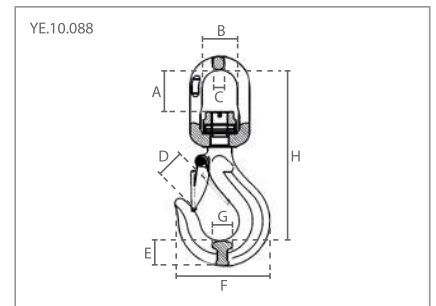

Toebehoren Grade 100

Gaffelhaken met klep
Ooghaken met klep
Wartelhaken met klep en lager

Specificaties			Afmetingen (mm)					
Artikelnummer	Capaciteit (ton)	Gewicht (kg)	A	B	C	D	E	F
YE.10.043.06	1,400	0,4	8	32	19	21	69	109
YE.10.043.08	2,500	0,7	10	37	25	28	88	134
YE.10.043.10	4,000	1,3	12	48	28	34	106	162
YE.10.043.13	6,700	2,3	15	59	38	42	134	203
YE.10.043.16	10,000	3,6	18	70	44	50	161	248
YE.10.043.20	16,000	7,3	25	85	52	56	191	297
YE.10.043.22	19,000	12,1	27	100	66	62	215	326

Specificaties			Afmetingen (mm)					
Artikelnummer	Capaciteit (ton)	Gewicht (kg)	A	B	C	D	E	F
YE.10.044.06	1,400	0,3	21	10	19	21	70	111
YE.10.044.08	2,500	0,6	25	11	25	28	86	138
YE.10.044.10	4,000	1,2	34	16	28	33	105	172
YE.10.044.13	6,700	2,2	43	19	38	44	132	219
YE.10.044.16	10,000	3,5	50	25	44	50	160	260
YE.10.044.20	16,000	7,2	55	27	52	56	190	298
YE.10.044.22	19,000	11,5	60	29	66	62	214	330
YE.10.044.26	26,500	12,2	70	35	73	75	245	376
YE.10.044.32	39,300	17,5	82	39	87	89	270	458

Specificaties			Afmetingen (mm)							
Artikelnummer	Capaciteit (ton)	Gewicht (kg)	A	B	C	D	E	F	G	H
YE.10.088.06	1,400	0,7	37	33	12	24	19	71	16	141
YE.10.088.08	2,500	1,0	42	41	13	29	26	88	20	171
YE.10.088.10	4,000	1,7	51	48	16	34	30	105	25	216
YE.10.088.13	6,700	3,1	59	55	17	40	38	135	32	253
YE.10.088.16	10,000	5,5	68	61	22	45	45	161	38	293
YE.10.088.20	16,000	9,8	91	74	25	56	50	195	49	359