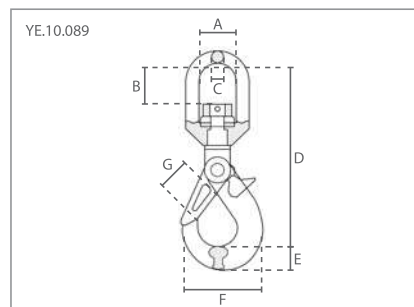

Toebehoren Grade 100

Veiligheids wartelhaken
Veiligheids wartelhaken met lager

Specificaties			Afmetingen (mm)						
Artikelnummer	Capaciteit (ton)	Gewicht (kg)	A	B	C	D	E	F	G
YE.10.084.06	1,400	0,6	33	26	12	153	19	32	28
YE.10.084.08	2,500	1,1	36	29	13	188	25	40	36
YE.10.084.10	4,000	2,0	42	35	16	226	27	46	45
YE.10.084.13	6,700	4,0	50	41	17	270	40	66	54
YE.10.084.16	10,000	6,8	70	58	22	342	49	75	61
YE.10.084.20	16,000	12,5	72	63	26	373	61	80	77
YE.10.084.22	19,000	17,1	97	96	33	468	65	104	76

Specificaties			Afmetingen (mm)						
Artikelnummer	Capaciteit (ton)	Gewicht (kg)	A	B	C	D	E	F	G
YE.10.089.06	1,400	0,7	37	32	13	163	19	70	27
YE.10.089.08	2,500	1,2	41	39	15	202	25	90	36
YE.10.089.10	4,000	2,2	48	48	18	244	27	108	45
YE.10.089.13	6,700	4,4	55	57	19	292	41	138	53
YE.10.089.16	10,000	7,5	62	62	26	346	49	170	62
YE.10.089.20	16,000	13,8	76	72	29	396	64	191	76
YE.10.089.22	19,000	18,8	97	97	33	465	65	208	79