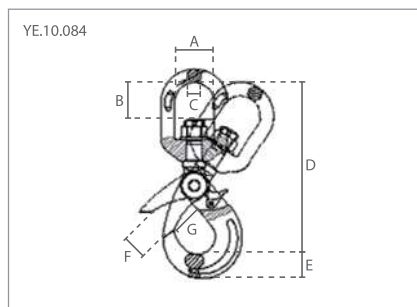

Toebehoren Grade 100

Veiligheids wartelhaken
Veiligheids wartelhaken met lager

Specificaties			Afmetingen (mm)						
Artikelnummer	Capaciteit (ton)	Gewicht (kg)	A	B	C	D	E	F	G
YE.10.084.06	1,400	0,6	33	26	12	153	19	32	28
YE.10.084.08	2,500	1,1	36	29	13	188	25	40	36
YE.10.084.10	4,000	2,0	42	35	16	226	27	46	45
YE.10.084.13	6,700	4,0	50	41	17	270	40	66	54
YE.10.084.16	10,000	6,8	70	58	22	342	49	75	61
YE.10.084.20	16,000	12,5	72	63	26	373	61	80	77
YE.10.084.22	19,000	17,1	97	96	33	468	65	104	76

Specificaties			Afmetingen (mm)						
Artikelnummer	Capaciteit (ton)	Gewicht (kg)	A	B	C	D	E	F	G
YE.10.089.06	1,400	0,7	37	32	13	163	19	70	27
YE.10.089.08	2,500	1,2	41	39	15	202	25	90	36
YE.10.089.10	4,000	2,2	48	48	18	244	27	108	45
YE.10.089.13	6,700	4,4	55	57	19	292	41	138	53
YE.10.089.16	10,000	7,5	62	62	26	346	49	170	62
YE.10.089.20	16,000	13,8	76	72	29	396	64	191	76
YE.10.089.22	19,000	18,8	97	97	33	465	65	208	79